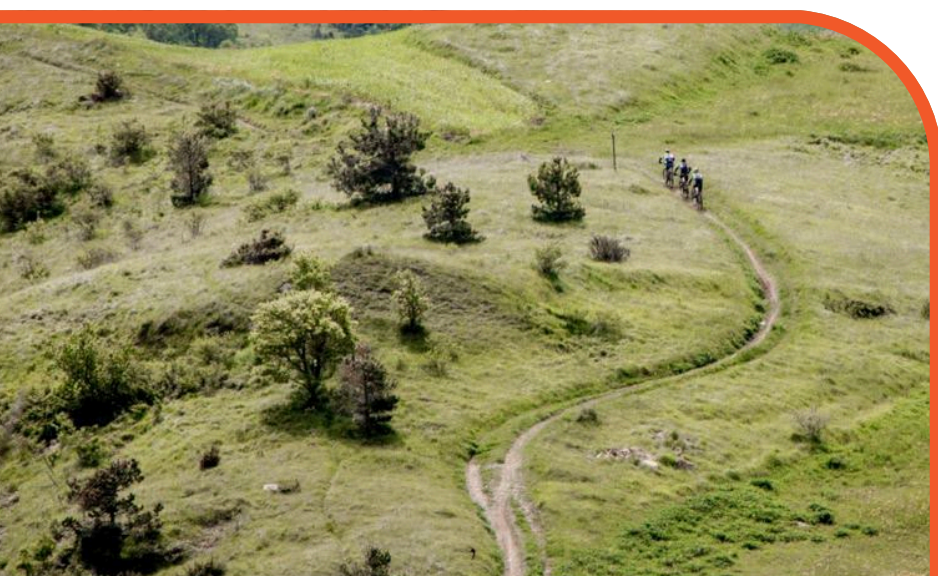

Domenica 22 Settembre 2019

Escursione in Mountain Bike

MONTE SAN MARCO TOUR

**Prova Campionato Provinciale
Acsi di Pedalate Ecologiche**

**Partenza e arrivo a
Villagrande di Montecopiolo**

Ritrovo: ore 8.00

Partenza: ore 8.30 piazza del Comune
Villagrande di Montecopiolo
con Istruttori Nazionali S.I.M.B.

Iscrizione: 4 euro

Grado di difficoltà: medio

Tempo previsto: 3h 30'

**Percorso tecnico, molto panoramico
lunghezza 30 km, dislivello 860 mt**

Località: Villagrande - Monte Montone - Chiostro Santa Rita
Montecerignone - Cà Boso - Ponte Cappuccini
Pietrafagnana (ristoro) - Montale - Macchiette
Le Ville - Villagrande

Informazioni: Alberto 333 6870019

Vige l'obbligo del rispetto del codice della strada, l'obbligo dell'uso del casco protettivo e firmando il modulo di iscrizione, il concorrente dichiara di essere in possesso dell'attestato medico secondo il D.M. del 18/02/1982, di essere in possesso di regolare tessera e di aver preso visione della natura dell'escursione in mountain bike. Inoltre con la sottoscrizione, i partecipanti assolvono gli organizzatori da qualsiasi responsabilità per incidenti che dovessero verificarsi prima, durante e dopo la manifestazione e se ne assumono le relative responsabilità.