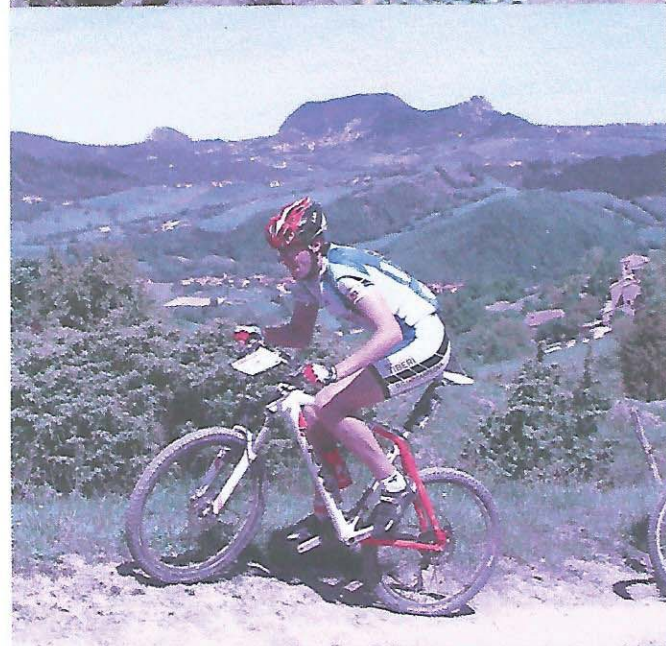

Parco interregionale del
Sasso Simone e Simoncello

AVIS GRUPPO CICLISTICO **ACSI** Ciclismo
ALTO MONTEFELTRO CARPEGNA

In collaborazione con il
Gruppo Ciclistico Carpegna
AVIS Alto Montefeltro
ACSI sez. Ciclismo

Domenica 14 Ottobre 2018

Escursione in Mountain Bike

Monte San Marco

Tour

Prova Campionato Provinciale Acsi di Pedalate Ecologiche

Partenza e arrivo a

Villagrande di Montecopiolo

Ritrovo: ore 8.00

*Partenza: ore 8.30 piazza del Comune
Villagrande di Montecopiolo
con Istruttori Nazionali S.I.M.B.*

Iscrizione: 4 euro

Grado di difficoltà: medio

Tempo previsto: 3h 30'

*Percorso tecnico ma molto panoramico
lunghezza 30 km, dislivello 860 mt*